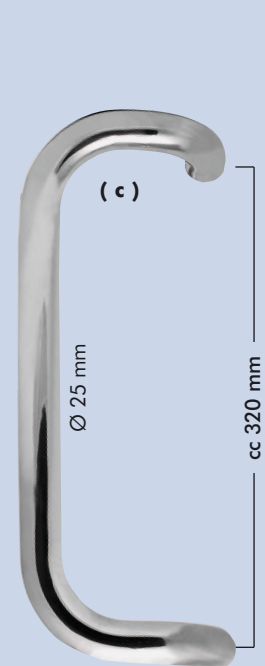

# Draghandtag • Pull handles • Griffstangen

**Draghandtag i rostfritt stål**  
**Pull handle in stainless steel**  
**Stossgriffe aus Edelstahl**  
**No. 812-380-32**

**Draghandtag i rostfritt stål**  
**Pull handle in stainless steel**  
**Stossgriffe aus Edelstahl**  
**No. 818-400-25**

**Draghandtag i rostfritt stål**  
**Pull handle in stainless steel**  
**Stossgriffe aus Edelstahl**  
**No. 813-320-25**

Detta är bara tre exempel på böckade rostfria handtag som vi tillverkar. Vi kan tillverka det mesta inom handtag i vår produktion idag. Sänd oss en enkel skiss så ger vi dig ett kostnadsförslag. Handtagen kan göras i de flesta material såsom aluminium, rostfritt, mässing och vanligt stål med önskad ytbehandling. Vi kan även tillverka handtag med tex rostfritt och trä. Inga antal är för lite för oss. Vi specialtillverkar ett handtag åt er om ni så önskar. Välkommen med er förfrågan!