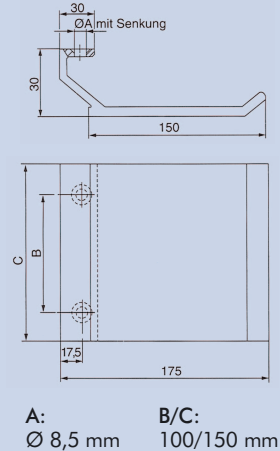

## Måttabell för tryckhandtag 3802-3809 Measure table for push pad handles 3802-3809 Messetabelle für Stossgriffen 3802-3809

Ring för mer information!  
 Call for more information!  
 Für weitere Information  
 rufen Sie uns an!