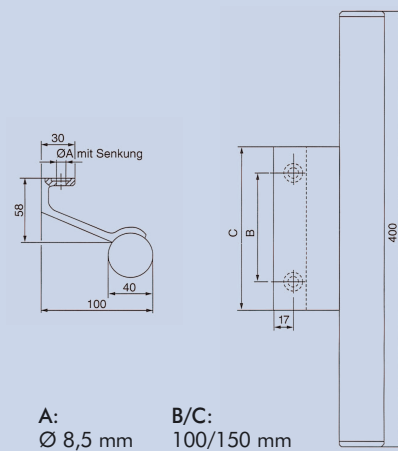

Måttabell för draghandtag 3822-3823 Measure table for pull handles 3822-3823 Messetabelle für Griffstangen 3822-3823