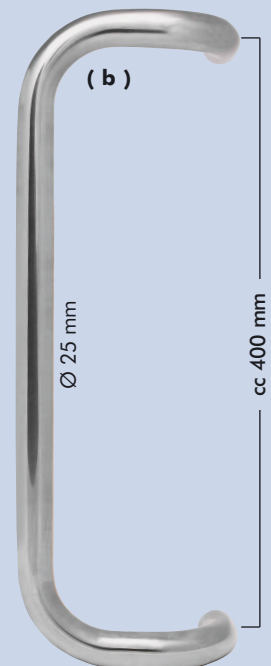

# Draghandtag • Pull handles • Griffstangen

**Draghandtag i rostfritt stål**  
**Pull handle in stainless steel**  
**Stossgriffe aus Edelstahl**  
**No. 812-380-32**

**Draghandtag i rostfritt stål**  
**Pull handle in stainless steel**  
**Stossgriffe aus Edelstahl**  
**No. 818-400-25**

**Draghandtag i rostfritt stål**  
**Pull handle in stainless steel**  
**Stossgriffe aus Edelstahl**  
**No. 813-320-25**

Detta är bara tre exempel på böckade rostfria handtag som vi tillverkar. Vi kan tillverka det mesta inom handtag i vår produktion idag. Sänd oss en enkel skiss så ger vi dig ett kostnadsförslag. Handtagen kan göras i de flesta material såsom aluminium, rostfritt, mässing och vanligt stål med önskad ytbehandling. Vi kan även tillverka handtag med tex rostfritt och trä. Inga antal är för lite för oss. Vi specialtillverkar ett handtag åt er om ni så önskar. Välkommen med er förfrågan!

These are only three examples of bent stainless handles that we produce. We can make almost anything of handles in our production today. Just send a simple drawing and we will give you a price suggestion. The handles can be made of most material such as aluminium, stainless steel, brass and ordinary steel with demanded finish. We can also make handles with i.e. stainless steel and wood. The number of pieces wanted cannot be too few for us. We can make one handle for you if you wish. Welcome to give us your inquiry!