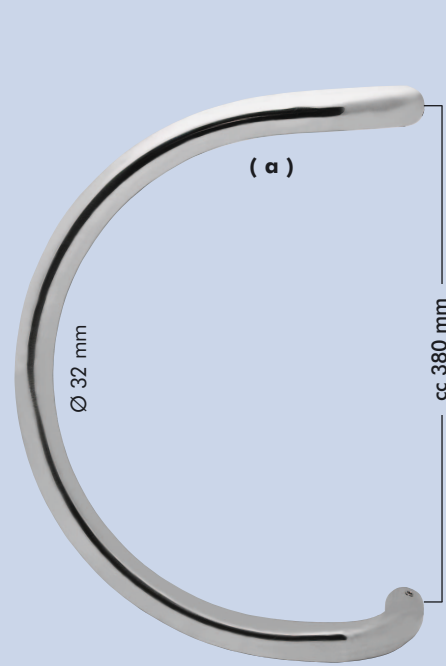

# Draghandtag • Pull handles • Griffstangen

**Draghandtag i rostfritt stål**  
**Pull handle in stainless steel**  
**Stossgriffe aus Edelstahl**  
**No. 812-380-32**

**Draghandtag i rostfritt stål**  
**Pull handle in stainless steel**  
**Stossgriffe aus Edelstahl**  
**No. 818-400-25**